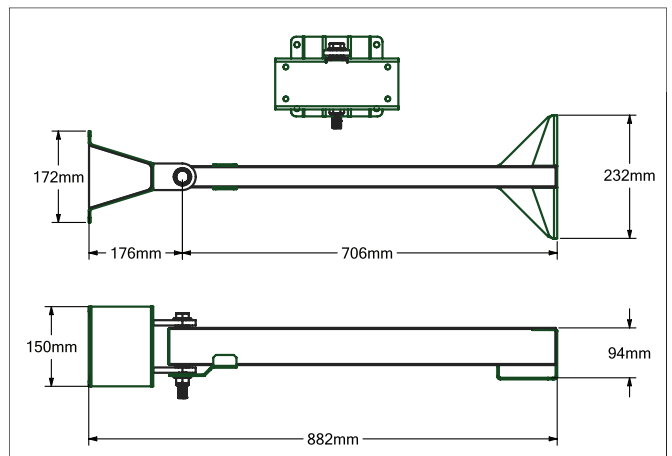

Tilbehør til arme

Udlæggerarm 1 m

Geovents Udlæggerarme findes i mange varianter. Denne udlæggerarm er enkel og robust. 1 meter lang og 180° svingbar med et enkelt led.

Udlæggerarmen passer til WING, COMPACT og ASA arme. Total armlængde op til 5 meter.

Udlæggerarmene er designet med fokus på nem opsætning / montage og er lette at positionere. Der er mulighed for at tilpasse bevægeligheden ved akslerne med en simpel tilspænding på aksel møtrikken.

NB: uden rør/slange, som skal tilvælges efter ønsket type og diameter. Og uden adapter.

For yderligere information omkring montage, krav til installation mv. henviser vi til vores instruktionsmanual.

Udlæggerarm 1 m

Bestillingstabel

Varenr.	Betegnelse
01-554	Udlæggerarm 1 m, svingbar 180°, 1 led. Inkl. vægkonsole, ekskl. beslag/adapter
01-195	Adapter til WING/COMPACT ø160 mm
01-196	Adapter til WING/COMPACT ø200 mm
01-197	Adapter ASA, universal

Målskitser

Adapter for arm