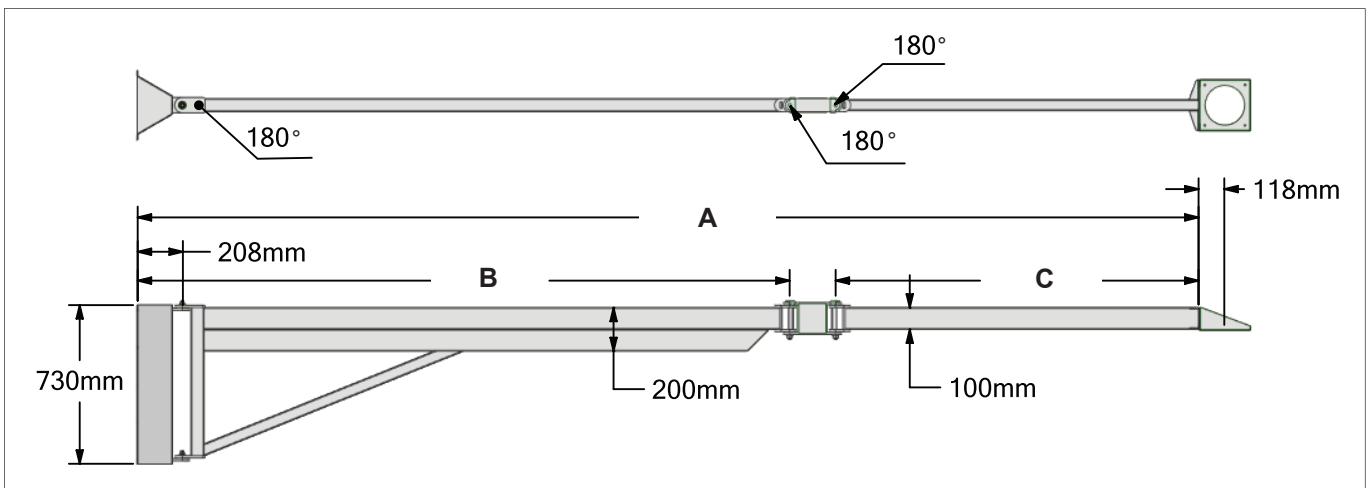

Målskitser - 2 led udlæggerarm, forstærket

Varenr.	A mm	B mm	C mm	Vægt
01-186	4000	2000	2000	73
01-186A	4000	2000	2000	75
01-187	5000	3000	2000	78
01-187A	5000	3000	2000	82
01-188	6000	4000	2000	88
01-188A	6000	4000	2000	92

Varenr.	A mm	B mm	C mm	Vægt
01-189	5000	3000	2000	
01-189A	5000	3000	2000	
01-190	6000	4000	2000	
01-190A	6000	4000	2000	
01-191		5000		
01-191A		5000		
01-192		6000		
01-192A		6000