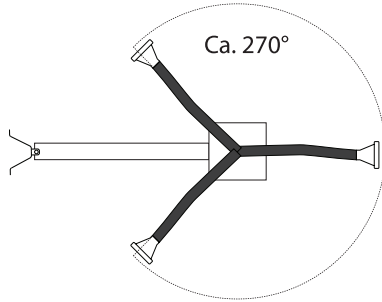

Udlæggerarm

ASA / ESA arm