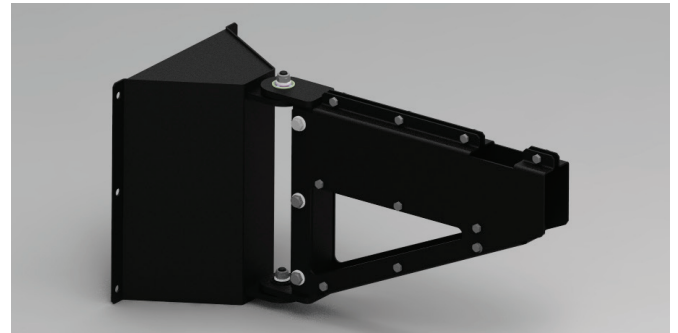

Ønskes kortere eller længere versioner, er dette muligt.

Udlæggerarmene er trods deres størrelse utrolig lette at positionere ved hjælp af konuslejer ved vægkonsol og frimet flangelejer i drejeled samt friktionsskiver ved hver kontaktflade. Dette giver mulighed for at tilpasse bevægeligheden ved akslerne med en simpel tilspænding på akselmøtrikkerne.

## Udlæggerarm

ASA / ESA arm

WING / COMPACT arm

Vægkonsol

Vægkonsol - 01-180