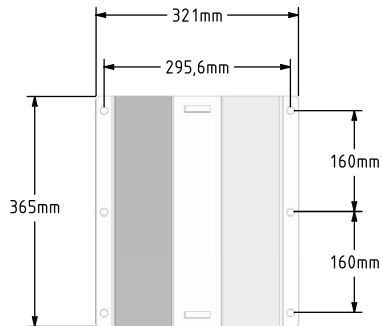

Udlæggerarm

Vægkonsol