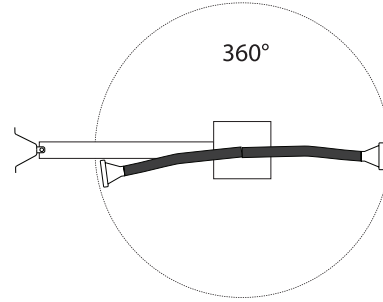

WING / COMPACT arm