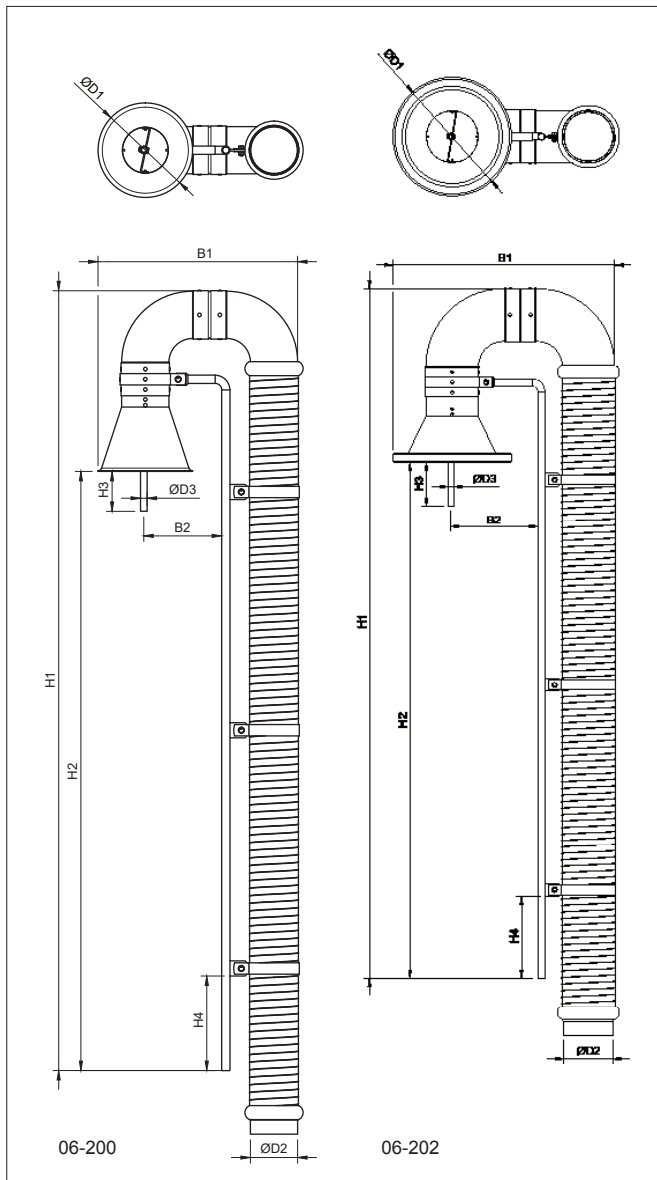

Tülle

Erweiterte Tülle

Verlängerte Düse mit einer Höhe von 2 m. Geeignet für den Einsatz an Baumaschinen, landwirtschaftlichen Maschinen und LKWs, z. B. mit vertikalen Auspuffrohren.

Auch mit 300 °C-Schlauch erhältlich.

Abmessungen

Artnr.	H1	H2	H3	H4	B1	B2	ØD1	ØD2	ØD3
06-200	2062	1584,5	105,5	250	528	206	Ø250	Ø125	Ø17,5
06-202	2117	1582,5	132	250	678	265	Ø362	Ø150	Ø17,5

Erweiterte Tülle

Bestellungstabelle

Artnr.	Beschreibung
06-200	Erweiterte Tülle ø125/250
06-200A	Erweiterte Tülle ø125/200
06-202	Erweiterte Tülle ø150/362