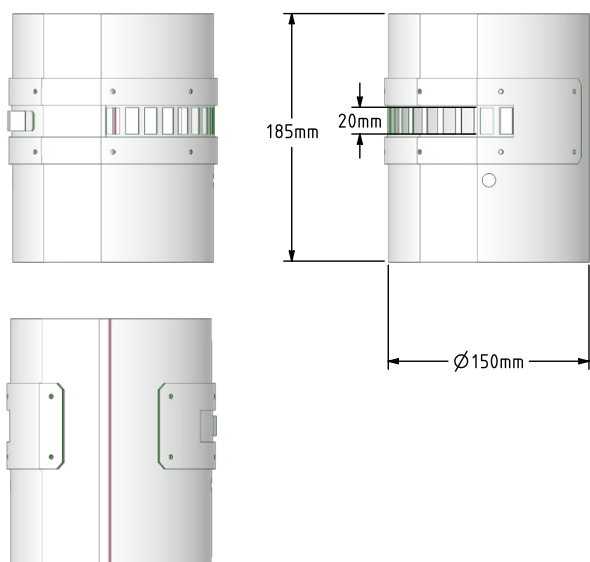

Mundstykker

Smart Cool SC

Smart Cool SC er en adapter med spjæld, samt indbygget regulering af køleluft. Med denne funktion, har man mulighed for at afkøle luften, ved høj temperatur fra eksempelvis udstødningsgasser. Det vil sige, at når regulerspjældet er åbent, bliver der suget luft fra lokalet som blandes med selve udsugningsluften.

Produktet tilbydes i $\varnothing 100$, $\varnothing 125$, $\varnothing 150$ og $\varnothing 200$ mm.

Målskitser

Smart Cool SC

Varenr	Betegnelse	Udstødningsmål	Slangediameter (A)	Vægt
12-040	Smart Cool SC-100	$\varnothing 100$ mm	$\varnothing 100$ mm	0,90 kg.
12-041	Smart Cool SC-125	$\varnothing 125$ mm	$\varnothing 125$ mm	1,00 kg.
12-042	Smart Cool SC-150	$\varnothing 150$ mm	$\varnothing 150$ mm	1,35 kg.
12-043	Smart Cool SC-200	$\varnothing 200$ mm	$\varnothing 200$ mm	2,00 kg.