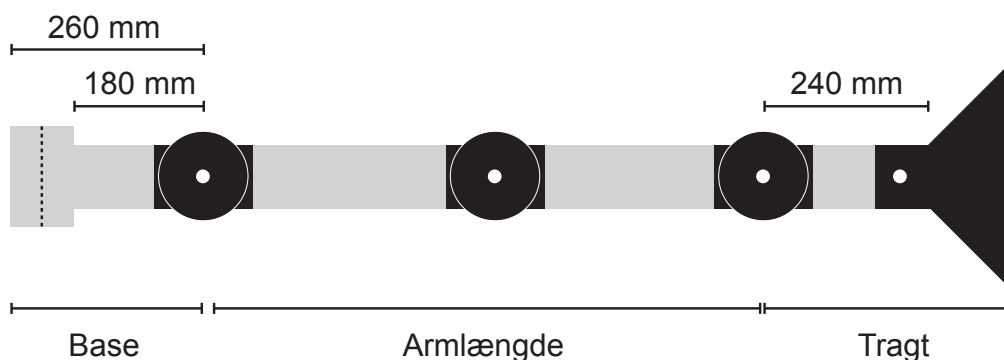

Alle arme er incl. spjæld.

* PERMA armene kan leveres i 4 varianter – sorte eller hvide led (S/H) eller til montering i bord eller på loft/væg (B/L)
Derfor skal der efter varenummeret specificeres som følger:
SL = Sort til loft/væg HL = Hvid til loft/væg SB = Sort til bord HB = Hvid til bord.

PERMA Arm ø57 mm, ATEX/ESD

Varenr.	Beskrivelse type ø57 ATEX/ESD
10-350*	380 mm 2 led fåes kun i sort
10-351*	480 mm 2 led fåes kun i sort
10-352*	580 mm 2 led fåes kun i sort
10-353*	750 mm 3 led fåes kun i sort
10-354*	950 mm 3 led fåes kun i sort
10-355*	1150 mm 3 led fåes kun i sort
10-356*	1250 mm 3 led fåes kun i sort
10-357*	1350 mm 3 led fåes kun i sort
10-358*	1420 mm 3 led fåes kun i sort
10-359*	1490 mm 3 led fåes kun i sort

Alle arme er incl. spjæld.

PERMA Arm ø76 mm, ATEX/ESD

Varenr.	Beskrivelse type ø76 ATEX/ESD
10-450*	380 mm 2 led fåes kun i sort
10-451*	480 mm 2 led fåes kun i sort
10-452*	580 mm 2 led fåes kun i sort
10-453*	750 mm 3 led fåes kun i sort
10-454*	950 mm 3 led fåes kun i sort
10-455*	1150 mm 3 led fåes kun i sort
10-456*	1250 mm 3 led fåes kun i sort
10-457*	1350 mm 3 led fåes kun i sort
10-458*	1420 mm 3 led fåes kun i sort
10-459*	1490 mm 3 led fåes kun i sort

Alle PERMA arme er inkl. spjæld

* PERMA armene kan leveres i 2 varianter med sorte led til montering i bord eller på loft/væg (B/L)
Derfor skal der efter varenummeret specificeres som følger:
L = Loft/væg B = Bord

Armene kan monteres direkte i spirorør, HUSK jording.

Målskitser