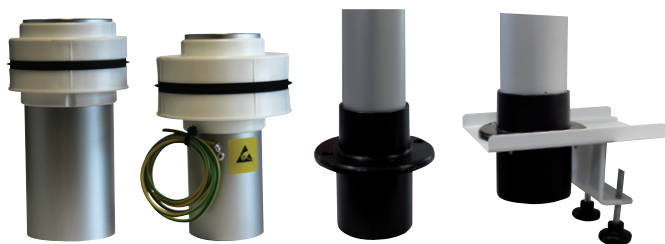

Den fleksible, selv bærende konstruktion består af 2 eller 3 led med aluminiumsrør, beslag til montage og et stort udvalg af tilbehør. Et nøgleelement i programmet er ophængningssystemet for spiralfalsede rør, samt de rengøringsvenlige og design beskyttede armlæd. Leddene forbedrer flowet, og giver dermed lavere tryktab, hvilket betyder at ledene øger effektiviteten med op til 25% i forhold til sammenlignelige arme på markedet. Systemet er tilmed fleksibelt og let at montere.

Armene kan monteres direkte i spirorør, HUSK jording.

Målskitser

Monteringsbeslag / base

Sugearmene i $\varnothing 57$ mm og $\varnothing 76$ mm tilbydes for enten loftmontering eller vægmontering. Kan monteres i rundvalset rør eller et hvid malet sokkelrør. Sugearmene i de to typer rør kan alle fås som bordmontage med speciellavet bordbeslag, enten på kanten af bord som kan være flytbar, eller der kan laves en permanent løsning med et hul i bordet.

PERMA arm, base / monteringsbeslag

Varenr.	Betegnelse
10-315	Base for væg/loft L:150 mm, $\varnothing 57$ mm, monteres direkte i $\varnothing 100$ mm rør
10-415	Base for væg/loft L:180 mm, $\varnothing 76$ mm, monteres direkte i $\varnothing 100$ mm rør
10-500	Bordbeslag til hul i bord, $\varnothing 57$ mm, monteres i $\varnothing 71$ mm hul i bordet og tilsluttes $\varnothing 63$ mm kanal NP. Rørlængde: 260 mm
10-500A	Bordbeslag til hul i bord, $\varnothing 76$ mm, monteres i $\varnothing 88$ mm hul i bordet og tilsluttes $\varnothing 80$ mm kanal NP. Rørlængde: 260 mm
10-501	Bordbeslag til bordkant, $\varnothing 57$ mm, monteres på kanten af bordet. Tilslutning $\varnothing 63$ mm, NP - flytbar. Rørlængde: 260 mm
10-501A	Bordbeslag til bordkant, $\varnothing 76$ mm, monteres på kanten af bordet. Tilslutning $\varnothing 80$ mm, NP - flytbar. Rørlængde: 260 mm