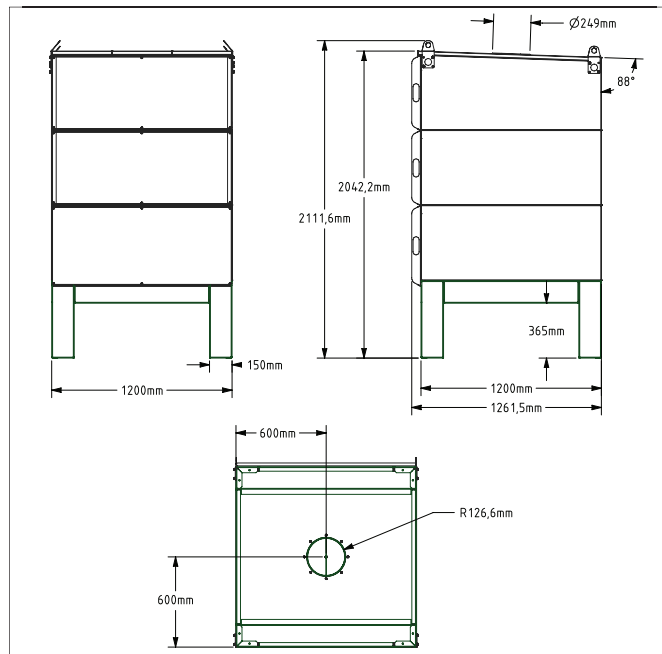

Dimensiones

Modelo/ Dimensión	Altura [mm]	Anchura [mm]	Profundidad [mm]	Max m ³ /h	Cesta [Liter]
GFC-75	1.612	900	962	1.950	168
GFC-150	1.612	1.200	1.262	2.800	365
GFC-225	2.112	1.200	1.262	3.400	550
GFC-300	2.112	1.200	1.262	4.000	735

GeoFilter GFC-300

La unidad GFC está disponible en 4 tamaños con una capacidad de 168 a 735 liter. La unidad de filtrado puede instalarse sola, varias en paralelo o varias en serie. La instalación y la elección del tipo de carbón dependen de la finalidad de la depuración y de otros factores determinantes de la aplicación. La unidad GFC está fabricada en chapa de acero galvanizado, que protege contra la corrosión. La unidad de filtrado puede colocarse en el interior o en el exterior, pero debe protegerse de las inclemencias del tiempo.