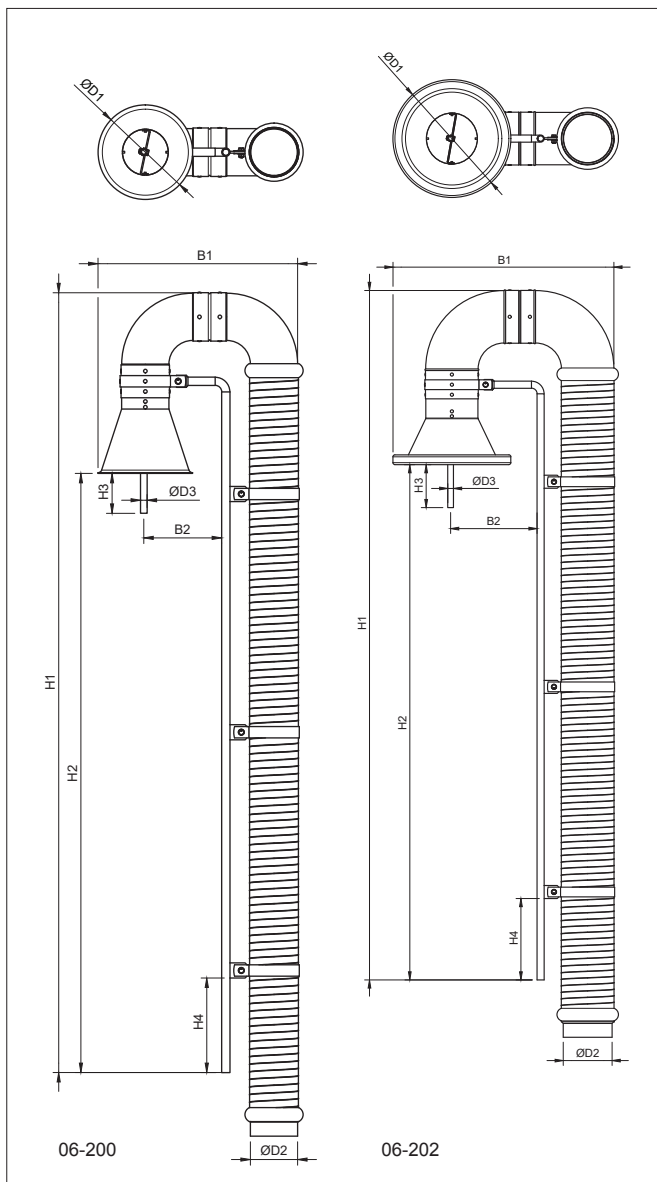

Mundstykke

Forlænget sugemundstykke

Forlænget mundstykke med en højde på 2m. Velegnet til brug sammen med entreprenørmaskiner, landbrugsmaskiner og lastbiler f.eks. med lodret udstødningsrør. Fås også med 300°C slange.

Målskitsetegning

Forlænget sugemundstykke

Bestillingstabel

Varenr.	Betegnelse
06-200	Forlænget sugemundstykke Ø125/250
06-200A	Forlænget sugemundstykke Ø125/200
06-202	Forlænget sugemundstykke Ø150/362

Varenr.	H1	H2	H3	H4	B1	B2	ØD1	ØD2	ØD3
06-200	2062	1584,5	105,5	250	528	206	Ø250	Ø125	Ø17,5
06-202	2117	1582,5	132	250	678	265	Ø362	Ø150	Ø17,5