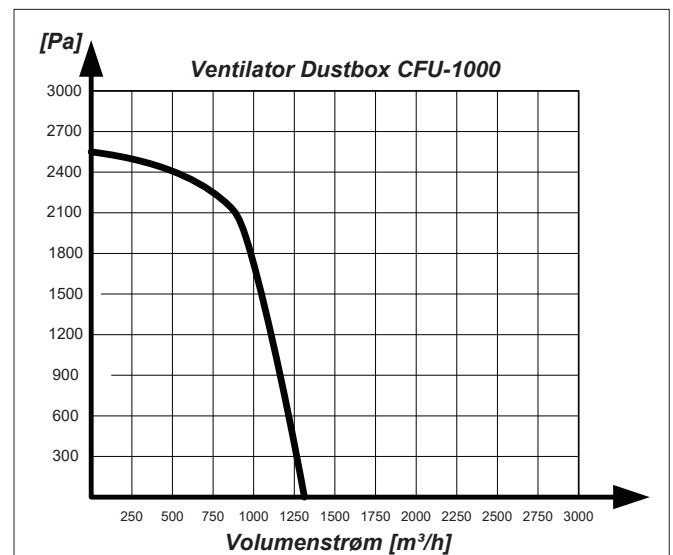

Filtre

Dustbox CFU-1000

Geovent Dustbox CFU-1000 er en kompakt filterenhed, som er egnet til udsugning af partikler fra bl.a. slibeprocesser. Dustboxen kan benyttes i slibekabiner som decentralt anlæg med egen ventilator, eller på værkstedet i forbindelse med et større centraludsugningsanlæg. Med et relativt stort filterareal på 10m² reduceres belastningen på filtermediet. Den mindre belastning giver et lavere tryktab og længere levetid på filtermediet.

Fronten kan let afmonteres for adgang til filtermedie, for inspektion, rensning eller udskiftning. Leveres komplet, med evt. ekstraudstyr monteret.

- Filter unit med 10 m² antistatisk filterpatron.
- Mulighed for integrering af ventilator i top.
- Ydermål: 500x500x880 mm
- 99,9% filtrering 0,3µm – polyestervæv
- Luftmængder fra 200 - 1500 m³/h - Nominelt: 1000 m³/h
- Opsamlingsbeholder 38 liter.
- Støj: 55 - 60 dB

Udført i galvaniseret stål. Kabiner med vibrationsdæmpere. Indendørs montage anbefales, for at undgå kondensproblemer.

Filter skiftes når differenstrykket overstiger 1800Pa.

Tilbehør:

15-101 Ventilator for CFU-1000 Unit, med specielt turbinehjul, som giver et højt tryk ved en relativt lav luftmængde. Enheden er lydsoileret og integreret i filterkabinettet. Motor: 1,1kW, 3x400V, 50Hz, 2,4A, 2800 rpm. Ydermål: 500x500x435 mm

15-102 Isolering af CFU-1000

Lyddæmpningspakke bestående af 1,5 m² isoleringsmateriale monteret i filterkabinettet. Har specielt virkning mht. støj fra trykluftrens.

92-203 Håndbetjent motorværn 1,6-2,5 A, IP55

13-745 GeoGuard 2.500 med rød advarselsslampe

15-104 Manuel trykluftrens

Effektiv rensning med trykluft via trykknop.

15-105 Automatisk trykluftrens

Rensfunktionen aktiveres efter ventilator stop med et skud trykluft.