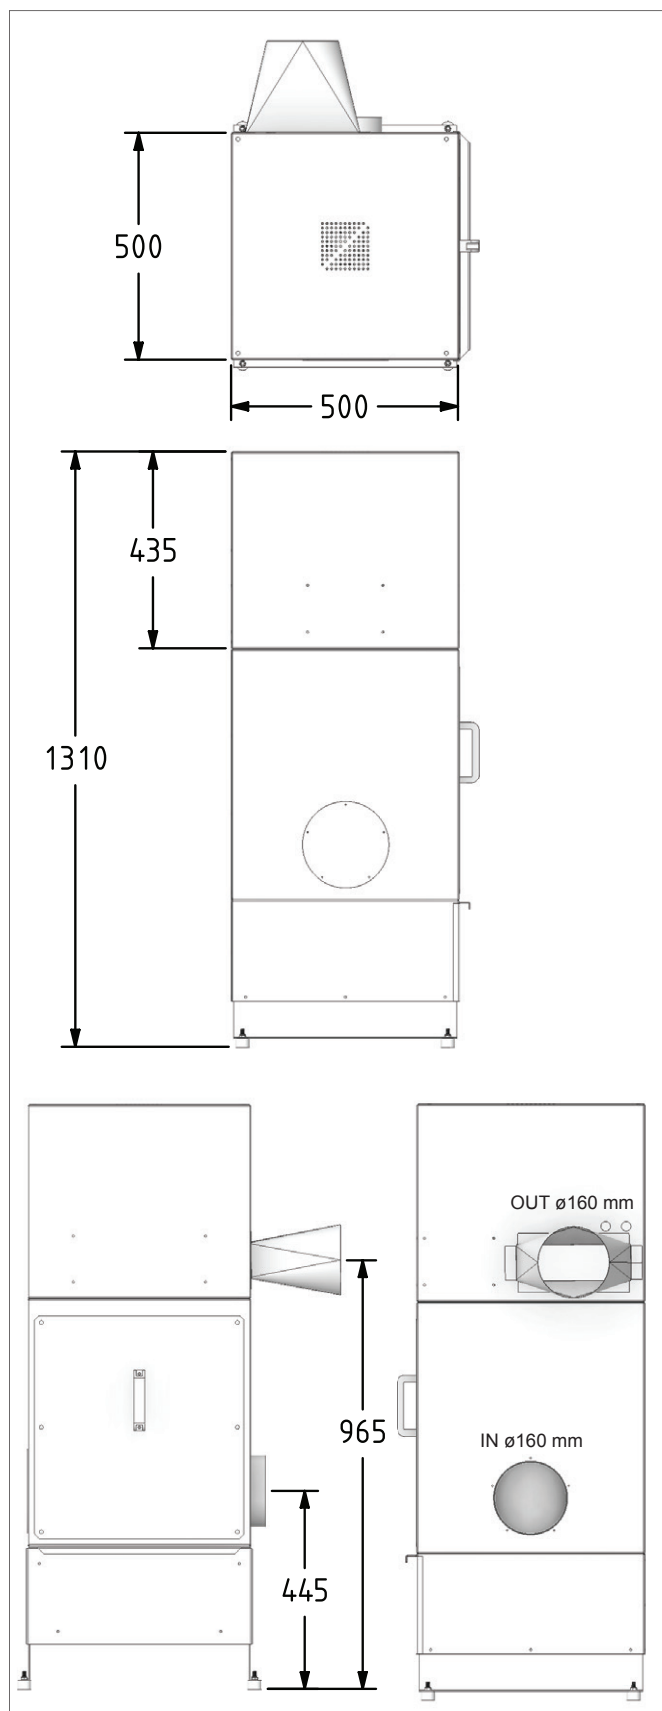

Skitse

Bestillingstabel

Varenr.	Beskrivelse
15-100	Dustbox CFU-1000
15-111	Komplet Dustbox CFU-1000 inkl. ventilator, motorværn og automatisk trykluftrens

15-101	Ventilator for CFU-1000
15-102	Lydisolering til Dustbox CFU-1000
15-104	Manuel trykluftrens, CFU-1000
15-105	Autom. trykluftrens, CFU-1000
15-108	Filterpatron til CFU-1000

Komplet