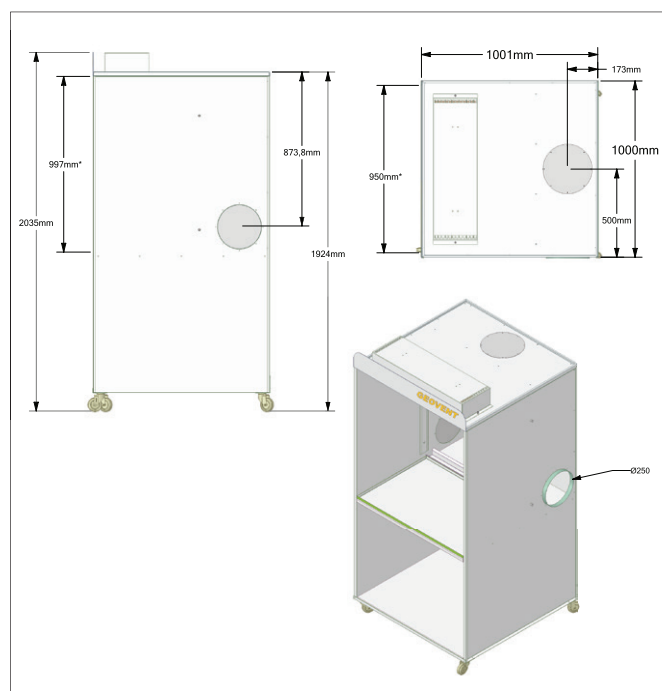

Arbejdspladsindretning

Sprøjtebox

Sprøjteboks B=1000 mm. Varenr. 01-800

Med belysning, Andrae-filter, hjul og drypbakke.
Udført i galvaniseret stål.

Anbefalet luftmængde: 2.000 m³/h, rørtilslutning
ø250mm i højre-, venstreside eller top.

Boksen tilsluttes 230V.

H: 2035 mm B: 1000 mm D:1000 mm

Sprøjteboks B=1400 mm. Varenr. 01-801

Med belysning, Andrae-filter, hjul og drypbakke.
Udført i galvaniseret stål.

Anbefalet luftmængde: 2.800 m³/h, rørtilslutning ø250
mm i højre-, venstreside eller top.

Boksen tilsluttes 230V.

H: 2035 mm B: 1400 mm D:1000 mm

Sprøjteboks B=1800 mm. Varenr. 01-802

Med belysning, Andrae-filter, hjul og drypbakke.
Udført i galvaniseret stål.

Anbefalet luftmængde: 3.600 m³/h, rørtilslutning 2 x
ø200 mm i højre-, venstreside eller top.

Boksen tilsluttes 230V.

H: 2035 mm B: 1800 mm D:1000 mm

Målskitser

Sprøjtebox med hylde i bunden.

Bestillingstabel

Varenr.	Betegnelse
01-800	Sprøjteboks B=1000 mm.
01-801	Sprøjteboks B=1400 mm.
01-802	Sprøjteboks B=1800 mm.
15-040	Andrae filter