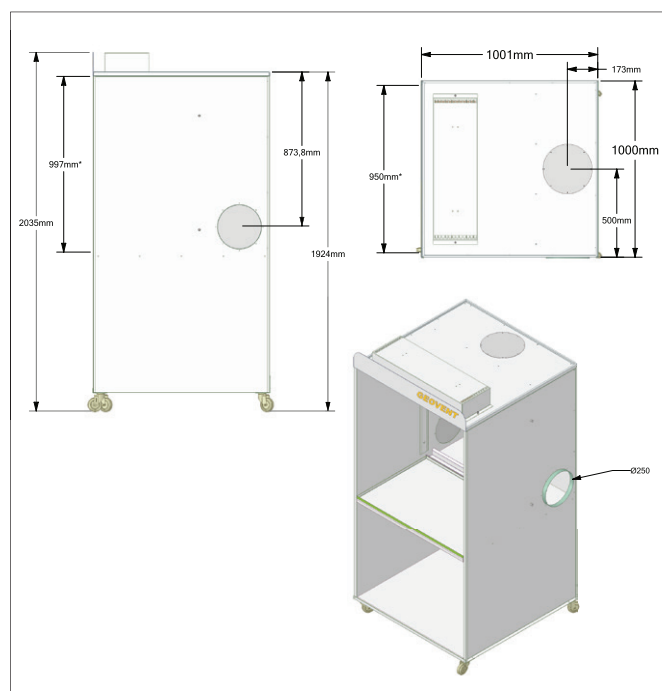

Arbejdspladsindretning

Sprøjtebox

Sprøjteboks B=1000 mm. Varenr. 01-800

Med belysning, Andreae-filter, hjul og drypbakke.
Udført i galvaniseret stål.

Anbefalet luftmængde: 2.000 m³/h, rørtilslutning
ø250mm i højre-, venstreside eller top.

Boksen tilsluttes 230V.

H: 2035 mm B: 1000 mm D:1000 mm

Sprøjteboks B=1400 mm. Varenr. 01-801

Med belysning, Andreae-filter, hjul og drypbakke.
Udført i galvaniseret stål.

Anbefalet luftmængde: 2.800 m³/h, rørtilslutning ø250
mm i højre-, venstreside eller top.

Boksen tilsluttes 230V.

H: 2035 mm B: 1400 mm D:1000 mm

Sprøjteboks B=1800 mm. Varenr. 01-802

Med belysning, Andreae-filter, hjul og drypbakke.
Udført i galvaniseret stål.

Anbefalet luftmængde: 3.600 m³/h, rørtilslutning 2 x
ø200 mm i højre-, venstreside eller top.

Boksen tilsluttes 230V.

H: 2035 mm B: 1800 mm D:1000 mm

Målskitser

Sprøjtebox med hynde i bunden.

Bestillingstabel

| Varenr. | Betegnelse |
|---------|------------------------|
| 01-800 | Sprøjteboks B=1000 mm. |
| 01-801 | Sprøjteboks B=1400 mm. |
| 01-802 | Sprøjteboks B=1800 mm. |
| 15-040 | Andreae filter |